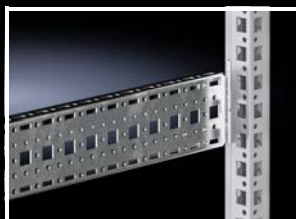

Внутренний монтаж

Системы шин

Системные шасси 18 x 64 мм

Для гибкого и индивидуального внутреннего монтажа на внешнем монтажном уровне каркаса шкафа. Просто навешиваются снаружи в системную перфорацию и фиксируются. Системная перфорация со всех четырех сторон. При уже смонтированных боковых стенках или соединенных в линейку шкафах монтаж системных шасси может также производиться изнутри шкафа.

Возможности монтажа:

- На внешнем монтажном уровне на профиле шкафа
- На внешнем монтажном уровне между двумя системными шасси 23 x 64 мм

Материал:

– Листовая сталь

Поверхность:

– Оцинкованная

Комплект поставки:

Комплектующие:

- Винты, см. страницу 158
- Кабельный хомут, см. страницу 188

Системные шасси 23 x 64 мм

Для гибкого и индивидуального внутреннего монтажа на внутреннем монтажном уровне каркаса шкафа. Просто навешиваются в перфорацию и фиксируются. Системная перфорация со всех четырех сторон. С перфорацией сверху и снизу для закладных гаек для крепления собственных компонентов метрическими винтами.