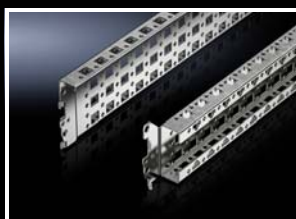

Внутренний монтаж

Системы шин

Системные шасси 18 x 64 мм

Для гибкого и индивидуального внутреннего монтажа на внешнем монтажном уровне каркаса шкафа. Просто навешиваются снаружи в системную перфорацию и фиксируются. Системная перфорация со всех четырех сторон. При уже смонтированных боковых стенках или соединенных в линейку шкафах монтаж системных шасси может также производиться изнутри шкафа.

Возможности монтажа:

- На внешнем монтажном уровне на профиле шкафа
- На внешнем монтажном уровне между двумя системными шасси 23 x 64 мм

Материал:

– Листовая сталь

Поверхность:

– Оцинкованная

Комплект поставки:

Комплектующие:

- Винты, см. страницу 158
- Кабельный хомут, см. страницу 188

Системные шасси 23 x 64 мм

Для гибкого и индивидуального внутреннего монтажа на внутреннем монтажном уровне каркаса шкафа. Просто навешиваются в перфорацию и фиксируются. Системная перфорация со всех четырех сторон. С перфорацией сверху и снизу для закладных гаек для крепления собственных компонентов метрическими винтами.