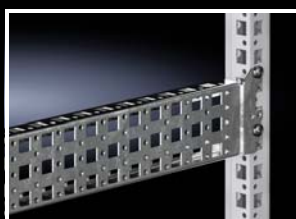

Внутренний монтаж

Системы шин

Системные шасси 18 x 64 мм

Для гибкого и индивидуального внутреннего монтажа на внешнем монтажном уровне каркаса шкафа. Просто навешиваются снаружи в системную перфорацию и фиксируются. Системная перфорация со всех четырех сторон. При уже смонтированных боковых стенках или соединенных в линейку шкафах монтаж системных шасси может также производиться изнутри шкафа.

Возможности монтажа:

- На внешнем монтажном уровне на профиле шкафа
- На внешнем монтажном уровне между двумя системными шасси 23 x 64 мм

Материал:

– Листовая сталь

Поверхность:

– Оцинкованная

Комплект поставки:

Комплектующие:

- Винты, см. страницу 158
- Кабельный хомут, см. страницу 188

Системные шасси 23 x 64 мм

Для гибкого и индивидуального внутреннего монтажа на внутреннем монтажном уровне каркаса шкафа. Просто навешиваются в перфорацию и фиксируются. Системная перфорация со всех четырех сторон. С перфорацией сверху и снизу для закладных гаек для крепления собственных компонентов метрическими винтами.