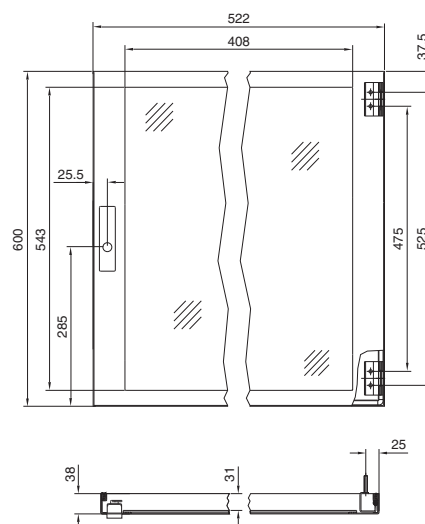

Материал:

- Нержавеющая сталь 1.4301 (AISI 304),
- Вставное безопасное стекло

Степень защиты IP согл. МЭК 60 529:

- IP 54

Комплект поставки:

- Вкл. крепежный материал

Ширина мм	Высота мм	Глубина мм	Арт. №
522	600	38	2793.560

Комплектующие:

- Замочные вкладыши 27 мм, исполнение А,
- см. страницу 123

Рама монитора

Для ширины двери 600 и 800 мм

Для облицовки выреза двери для всех обычных мониторов до 482,6 мм (19").

Степень защиты IP согл. МЭК 60 529:

- IP 54

Комплект поставки:

- Вкл. безопасное стекло.

Размеры	Ширина мм	Высота мм	Арт. №
Внешний размер	470	430	2305.000
Обзорная поверхность	375	325	
Требуемый вырез	415	375	

Полоски для маркировки

Для индивидуального оформления обозначений ячеек на двери, вкл. прозрачную защитную пленку и крепежный материал.

Для ленты с текстом:

Ширина: ширина шкафа -150 мм

Высота: 29 мм

Толщина: 0,75 мм

Цвет:

- RAL 7035

Для ширины шкафа мм	Арт. №
600	8618.450
800	8618.451