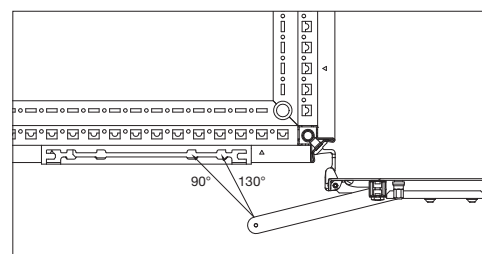

Новый тип фиксации самостоятельно освобождает дверь при нажатии, позволяя ей поворачиваться в обе стороны. Благодаря шарнирам 180°, в случае опасности, пути эвакуации не загораживаются зафиксированными в открытом положении дверями. Компактная конструкция не влияет на компоненты в двери.

Комплект поставки:

– Вкл. крепежный материал

Кол-во	Арт. №
1 шт.	8618.400

Комплектующие:

– Шарниры 180°, см. страницу 111

Опорный ролик для двери

Для поддержки двери при установленных тяжелых компонентах (например, холодильном агрегате) для облегчения процесса запираения. Крепится на трубчатой раме двери.