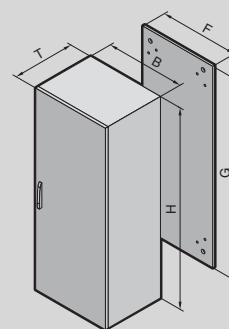

Сертификаты:

- UL
- cUL

Ширина 600 – 800 мм

Ширина (B) мм	Кол-во	600	800	800	800	800	Стр.
Высота (H) мм		1800	1800	2000	2000	2000	
Глубина (T) мм		400	400	400	500	600	
Ширина монтажной панели (F) мм		499	699	699	699	699	
Высота монтажной панели (G) мм		1696	1696	1896	1896	1896	
Арт. №	1 шт.	5830.500	5831.500	5832.500	5833.500	5834.500	
Вес кг		99,0	118,0	131,0	134,0	142,0	
Комплект поставки в зависимости от продукта							
Задняя стенка, цельная		■	■	■	■	■	
Дверь(и):		1	1	1	1	1	
Комплектующие							
Регулировочные ножки	4 шт.	4612.000	4612.000	4612.000	4612.000	4612.000	628
Рым-болты для транспортировки	4 шт.	4568.000	4568.000	4568.000	4568.000	4568.000	697
Панели для ввода кабеля	2 шт.	8800.060	8800.080	8800.080	8800.080	8800.080	768
Профиль для ввода кабеля, сзади	2 шт.	8802.065	8802.085	8802.085	8802.085	8802.085	770
Кабельные шины	2 шт.	4191.000	4192.000	4192.000	4192.000	4192.000	783
C-образные профильные шины 30/15	6 шт.	4944.000	4945.000	4945.000	4945.000	4945.000	723
Карман для документации из листовой стали		см. страницу	см. страницу	см. страницу	см. страницу	см. страницу	688
Шарниры 180°		см. страницу	см. страницу	см. страницу	см. страницу	см. страницу	684
Провода заземления		см. страницу	см. страницу	см. страницу	см. страницу	см. страницу	762
Монтажная шина TS 18 x 38 мм		см. страницу	см. страницу	см. страницу	см. страницу	см. страницу	720
Системные шасси TS 23 x 73 мм	4 шт.	8612.560	8612.580	8612.580	8612.550	8612.560	718
Фиксатор двери для путей эвакуации	1 шт.	4583.500	4583.500	4583.500	4583.500	4583.500	688
Адаптерный уголок TS	6 шт.	8800.360	8800.360	8800.360	8800.360	8800.360	729
Светильник на светодиодах		см. страницу	см. страницу	см. страницу	см. страницу	см. страницу	750
Комфортная ручка		см. страницу	см. страницу	см. страницу	см. страницу	см. страницу	674