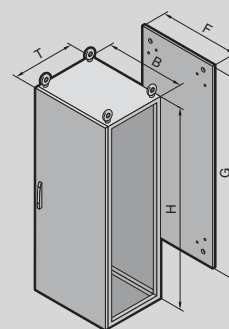

Сертификаты:

- UL
- cUL

IP 66/NEMA 4

Ширина (B) мм	Кол-во	800	Стр.
Высота (H) мм		2000	
Глубина (T) мм		600	
Ширина монтажной панели (F) мм		699	
Высота монтажной панели (G) мм		1896	
Арт. №	1 шт.	8806.580	
Комплектующие			
Боковые стенки, на винтах, листовая сталь	2 шт.	8106.235	643
Быстрый соединитель, односекционный	6 шт.	8800.500	653
Стягивающий соединитель, горизонтальный	4 шт.	8800.400	653
Соединительная рама IP 66/NEMA 4, NEMA 4X	1 шт.	8700.010	644
Соединительный уголок	4 шт.	8800.430	655
Угловые элементы Flex-Block, 100 мм	4 шт.	8100.000	617
Панели Flex-Block, 100 мм, закрытые	2 шт.	8100.800	617
Угловые элементы Flex-Block, 200 мм	4 шт.	8200.000	617
Панели Flex-Block, 200 мм, закрытые	2 шт.	8200.800	617
Кабельные шины	2 шт.	4192.000	783
Карман для документации из листовой стали	1 шт.	4118.000	688
Кабельный канал для вертикального профиля TS		см. страницу	781
Кабельный канал для монтажной панели		см. страницу	782
Светильник на светодиодах		см. страницу	750
Комфортная ручка		см. страницу	674