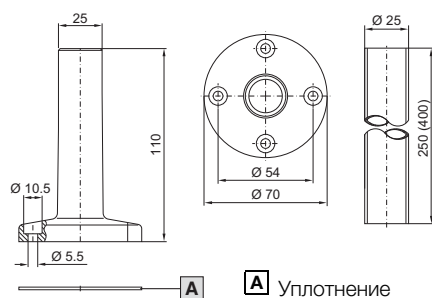

Сигнальные колонны

Монтажные элементы для монтажа на трубу

Рис.	Монтажный элемент	Цвет	Для сигнальной колонны		Арт. №
			на светодиодах компактной	модульные	
8	Ножка со встроенной трубкой, Ø 25 мм, длина 110 мм	черный	■ ¹⁾	■ ²⁾	2374.000
9	Ножка, отдельная	черный	■	■	2374.010
10	Труба, отдельная, длина 250 мм	алюминий	■ ¹⁾	■ ²⁾	2374.020
	Труба, отдельная, длина 400 мм	алюминий	■ ¹⁾	■ ²⁾	2374.030
11	Уголок для монтажа на трубу	черный	■	■	2374.050

! Дополнительно необходимо:

- ¹⁾ Адаптер подключения 2372.120, см. страницу 837
- ²⁾ Элемент подключения 2368.000, см. страницу 838

Ножка с интегрированной трубкой

Труба, отдельно

Ножка, отдельная, пластиковая

A Уплотнение

Уголок для монтажа на трубу