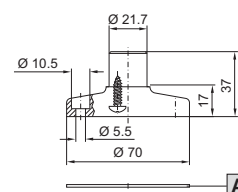

Сигнальные колонны

Монтажные элементы для монтажа на трубу

Рис.	Монтажный элемент	Цвет	Для сигнальной колонны		Арт. №
			на светодиодах компактной	модульные	
8	Ножка со встроенной трубкой, Ø 25 мм, длина 110 мм	черный	■ ¹⁾	■ ²⁾	2374.000
9	Ножка, отдельная	черный	■	■	2374.010
10	Труба, отдельная, длина 250 мм	алюминий	■ ¹⁾	■ ²⁾	2374.020
	Труба, отдельная, длина 400 мм	алюминий	■ ¹⁾	■ ²⁾	2374.030
11	Уголок для монтажа на трубу	черный	■	■	2374.050

! Дополнительно необходимо:

- ¹⁾ Адаптер подключения 2372.120, см. страницу 837
- ²⁾ Элемент подключения 2368.000, см. страницу 838

Ножка с интегрированной трубкой

Труба, отдельно

Ножка, отдельная, пластиковая

A Уплотнение

Уголок для монтажа на трубу