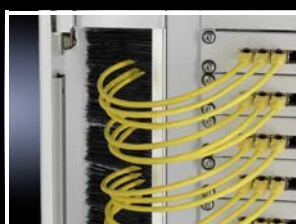

19" монтажное оборудование

Дюймовый монтаж

Щеточный буртик, вертикальный

для TS IT, TE

В сетевых шкафах выполняет функцию подвижной декоративной заслонки, закрывающей пространство для прокладки кабеля сбоку от 19" монтажной плоскости. Щеточный буртик позволяет удобно провести кабель из бокового и заднего распределительного отсека к разъемам в передней части оборудования. Необходимое пространство перед монтажной плоскостью составляет мин. 75 мм.

Внутри шкафа TS щеточный буртик крепится к вертикальному профилю рамы, при помощи горизонтальных или вертикальных шасси. Еще одна возможность монтажа имеется непосредственно на 19" монтажной раме TS IT.

Материал:

- Алюминиевый профиль с щеточным буртиком: пластик UL 94-V0

Комплект поставки:

- Каждый длиной 950 мм

Для высоты шкафа мм	Кол-во	Арт. №
2000	4 шт.	7827.544

Монтажная панель на 482,6 мм (19"), 2 U

Для быстрого монтажа компактных элементов на 19" плоскости, например, шин заземления, распределительных коробок, компактного электрооборудования и т. д.

Простое крепление компонентов на 25 мм системную перфорацию.