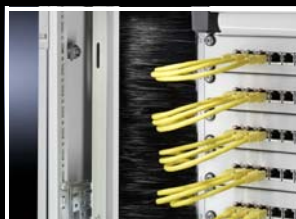

19" монтажное оборудование

Дюймовый монтаж

Щеточный буртик, вертикальный

для TS IT, TE

В сетевых шкафах выполняет функцию подвижной декоративной заслонки, закрывающей пространство для прокладки кабеля сбоку от 19" монтажной плоскости. Щеточный буртик позволяет удобно провести кабель из бокового и заднего распределительного отсека к разъемам в передней части оборудования. Необходимое пространство перед монтажной плоскостью составляет мин. 75 мм.

Внутри шкафа TS щеточный буртик крепится к вертикальному профилю рамы, при помощи горизонтальных или вертикальных шасси. Еще одна возможность монтажа имеется непосредственно на 19" монтажной раме TS IT.

Материал:

- Алюминиевый профиль с щеточным буртиком: пластик UL 94-V0

Комплект поставки:

- Каждый длиной 950 мм

Для высоты шкафа мм	Кол-во	Арт. №
2000	4 шт.	7827.544

Монтажная панель на 482,6 мм (19"), 2 U

Для быстрого монтажа компактных элементов на 19" плоскости, например, шин заземления, распределительных коробок, компактного электрооборудования и т. д.

Простое крепление компонентов на 25 мм системную перфорацию.