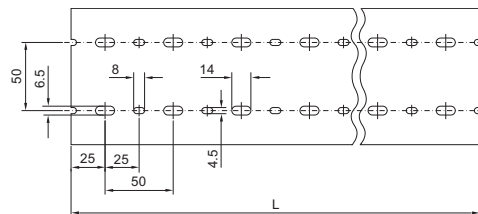

### Техническое описание:

- Глубина: 80 мм
- Длина: 2000 мм, укорачивается
- Ширина планки: 5,5 мм
- Ширина зазора: 4,5 мм

### Комплект поставки:

- 1 шт. = 1 кабельный канал с крышкой

### Комплектующие:

- Аллюминиевая заклепка для крепления, см. страницу 782

Ширина 80 и 100 мм