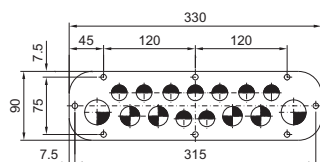

– RAL 7035

Степень защиты IP согл. МЭК 60 529:

– IP 66 при монтаже в обычном положении, снизу

Указание:

– Необходимый размер указан на странице заказа соответствующей продукции

Размер 2

Размер 3

Размер 4

Размер	Кол-во	Арт. №
2	1 шт.	1581.100
3	1 шт.	2561.100
4	1 шт.	2562.100
5	1 шт.	2563.100

Количество кабельных вводов

Диаметр						Арт. №
M12	M16	M20	M25	M32	M40	
–	–	12	–	–	–	1581.100
–	–	9	4	2	–	2561.100
–	2	5	13	2	2	2562.100
1	–	12	11	8	4	2563.100