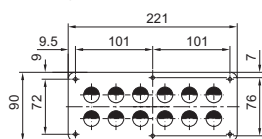

– RAL 7035

Степень защиты IP согл. МЭК 60 529:

– IP 66 при монтаже в обычном положении, снизу

Указание:

– Необходимый размер указан на странице заказа соответствующей продукции

Размер 2

Размер 3

Размер 4

Размер	Кол-во	Арт. №
2	1 шт.	1581.100
3	1 шт.	2561.100
4	1 шт.	2562.100
5	1 шт.	2563.100

Количество кабельных вводов

Диаметр						Арт. №
M12	M16	M20	M25	M32	M40	
–	–	12	–	–	–	1581.100
–	–	9	4	2	–	2561.100
–	2	5	13	2	2	2562.100
1	–	12	11	8	4	2563.100