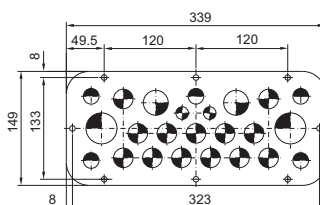

– RAL 7035

Степень защиты IP согл. МЭК 60 529:

– IP 66 при монтаже в обычном положении, снизу

Указание:

– Необходимый размер указан на странице заказа соответствующей продукции

Размер 2

Размер 3

Размер 4

Размер	Кол-во	Арт. №
2	1 шт.	1581.100
3	1 шт.	2561.100
4	1 шт.	2562.100
5	1 шт.	2563.100

Количество кабельных вводов

Диаметр						Арт. №
M12	M16	M20	M25	M32	M40	
–	–	12	–	–	–	1581.100
–	–	9	4	2	–	2561.100
–	2	5	13	2	2	2562.100
1	–	12	11	8	4	2563.100