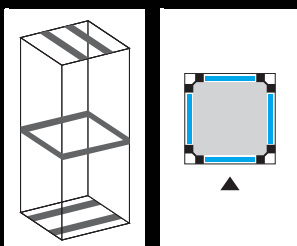

# Внутренний монтаж

### Монтажная шина TS 18 x 38 мм

Просто навешивается и закрепляется винтами. Благодаря навешиванию монтаж и демонтаж упрощаются. Фиксация требуется только с одной стороны, однако может быть выполнена и с двух сторон.