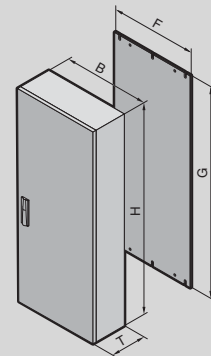

Сертификаты:

- UL
- cUL
- CSA
- TÜV
- Lloyds Register of Shipping

Ширина 600 – 800 мм

Ширина (B) мм	Кол-во	600	600	600	600	800	800	800	Стр.
Высота (H) мм		800	1000	1200	1200	1000	1000	1200	
Глубина (T) мм		400	400	300	400	300	400	300	
Ширина монтажной панели (F) мм		540	540	540	540	740	740	740	
Высота монтажной панели (G) мм		755	955	1155	1155	955	955	1155	
Арт. №	1 шт.	5110.500	5111.500	5112.500	5113.500	5114.500	5115.500	5116.500	
Вес кг		39,0	49,0	52,0	56,0	57,0	61,0	65,0	
Дверь(и):		1	1	1	1	1	1	1	
Навеска двери правая, меняется на левую		■	■	■	■	■	■	■	
Комплектующие									
Панели основания		см. стр.	см. стр.	см. стр.	см. стр.	см. стр.	см. стр.	см. стр.	632
Панели для ввода кабеля	1 шт.	5001.226	5001.226	5001.226	5001.226	5001.227	5001.227	5001.227	768
Кабельные шины	1 шт.	5001.080	5001.080	5001.080	5001.080	5001.081	5001.081	5001.081	783
Шины для внутреннего монтажа		см. стр.	см. стр.	см. стр.	см. стр.	см. стр.	см. стр.	см. стр.	716
Дождевые крышки	1 шт.	5001.310	5001.310	–	5001.310	–	5001.330	–	690
Шина для монтажа в основание	2 шт.	5001.370	5001.370	5001.371	5001.370	5001.371	5001.370	5001.371	719
Глухая панель	1 шт.	5001.130	5001.130	–	5001.130	–	5001.140	–	631
Профиль для ввода кабеля, в центре	2 шт.	8802.060	8802.060	8802.060	8802.060	8802.080	8802.080	8802.080	769
Системные шасси TS 17 x 73 мм		см. стр.	см. стр.	см. стр.	см. стр.	см. стр.	см. стр.	см. стр.	717
Монтажные перемычки	20 шт.	4596.000	4596.000	4596.000	4596.000	4598.000	4598.000	4598.000	685
Карман для документации из листовой стали	1 шт.	4116.500	4116.500	4116.500	4116.500	4118.500	4118.500	4118.500	688
Складная ручка		см. стр.	см. стр.	см. стр.	см. стр.	см. стр.	см. стр.	см. стр.	675
Замочные вкладыши		см. стр.	см. стр.	см. стр.	см. стр.	см. стр.	см. стр.	см. стр.	675
Светильник на светодиодах		см. стр.	см. стр.	см. стр.	см. стр.	см. стр.	см. стр.	см. стр.	750