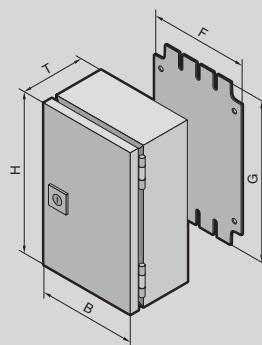

Электрощкафчики EB

Монтаж системы Страница 613

Материал:

- Корпус и дверь: листовая сталь, литое уплотнение из полиуретана по периметру

Поверхность:

- Корпус и крышка: грунтовка, снаружи порошковое покрытие, структурное
- Монтажная панель: оцинкованная

Цвет:

- RAL 7035

Степень защиты IP согл. МЭК 60 529:

- IP 66

Степень защиты NEMA:

- NEMA 4

Комплект поставки:

- Корпус с дверью на шарнирах
- Шарниры 180°
- Поворотный замок со вкладышем под ключ с двойной бородкой 3 мм
- Монтажная панель

Сертификаты:

- UL
- cUL
- CSA
- TÜV
- Российский морской регистр судоходства
- Lloyds Register of Shipping
- Bureau Veritas

Глубина 80 мм

	Кол-во	150	150	200	200	200	Стр.
Ширина (B) мм							
Высота (H) мм		150	300	200	300	400	
Глубина (T) мм		80	80	80	80	80	
Ширина монтажной панели (F) мм		125	125	175	175	175	
Высота монтажной панели (G) мм		135	285	185	285	385	
Толщина материала корпуса мм		1,25	1,25	1,25	1,25	1,25	
Толщина материала двери мм		1,25	1,25	1,25	1,25	1,25	
Арт. №	1 шт.	1551.500	1545.500	1546.500	1552.500	1547.500	
Вес кг		1,7	2,6	2,4	3,2	4,4	
Количество замков		1	1	1	1	1	