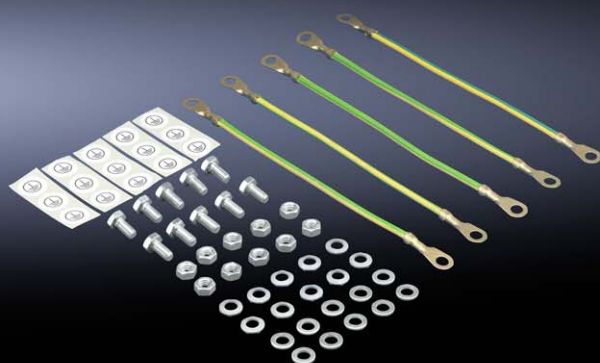

Клеммные коробки KL

Листовая сталь, с фланш-панелью

Ширина мм	Кол-во	500	600	600	600	800	800	Стр.
Высота мм		300	200	300	400	200	400	
Глубина мм		120	120	120	120	120	120	
Толщина материала корпуса мм		1,38	1,25	1,38	1,38	1,25	1,38	
Толщина материала крышки мм		1,25	1,25	1,25	1,25	1,25	1,25	
Арт. №	1 шт.	1537.510	1534.510	1538.510	1540.510	1542.510	1541.510	
Вес кг		5,2	5,9	7,7	9,0	7,2	12,0	
Комплект поставки в зависимости от продукта								
Фланш-панель (сверху + снизу), размер		2	2	2	2	2	2	
Фланш-панель (сверху + снизу), кол-во		2 + 2	2 + 2	2 + 2	2 + 2	3 + 3	3 + 3	
Фланш-панель (слева + справа), размер		2	–	2	2	–	2	
Фланш-панель (слева + справа), кол-во		1 + 1	–	1 + 1	1 + 1	–	1 + 1	
Комплекующие								
Монтажные панели	1 шт.	1569.700	1566.700	1570.700	1572.700	1574.700	1573.700	702
Пластиковые фланш-панели для ввода кабеля		см. страницу	см. страницу	см. страницу	см. страницу	см. страницу	см. страницу	771
Металлические фланш-панели	1 шт.	1581.100	1581.100	1581.100	1581.100	1581.100	1581.100	773
Несущие шины TS 35/7,5		–	–	–	–	–	–	
Несущие шины TS 35/15	10 шт.	2318.000	2319.000	2319.000	2319.000	–	–	725
Фиксатор крышки	6 шт.	1591.000	1591.000	1591.000	1591.000	1591.000	1591.000	684
Шарнир крышки	6 шт.	1592.000	1592.000	1592.000	1592.000	1592.000	1592.000	684
Набор заземления	5 шт.	2570.100	2570.100	2570.100	2570.100	2570.100	2570.100	764
Настенное крепление	4 шт.	1590.000	1590.000	1590.000	1590.000	1590.000	1590.000	698
Сменный быстродействующий запор	12 шт.	1593.000	1593.000	1593.000	1593.000	1593.000	1593.000	

Монтаж системы

Металлические фланш-панели

См. страницу 773

Монтаж системы

Полный набор заземления

См. страницу 764