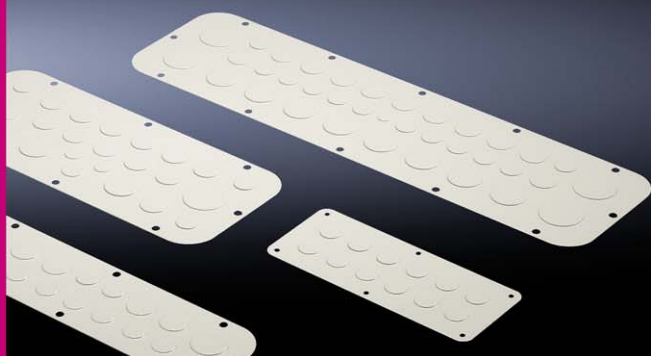

Клеммные коробки KL

Листовая сталь, с фланш-панелью

Ширина мм	Кол-во	500	600	600	600	800	800	Стр.
Высота мм		300	200	300	400	200	400	
Глубина мм		120	120	120	120	120	120	
Толщина материала корпуса мм		1,38	1,25	1,38	1,38	1,25	1,38	
Толщина материала крышки мм		1,25	1,25	1,25	1,25	1,25	1,25	
Арт. №	1 шт.	1537.510	1534.510	1538.510	1540.510	1542.510	1541.510	
Вес кг		5,2	5,9	7,7	9,0	7,2	12,0	
Комплект поставки в зависимости от продукта								
Фланш-панель (сверху + снизу), размер		2	2	2	2	2	2	
Фланш-панель (сверху + снизу), кол-во		2 + 2	2 + 2	2 + 2	2 + 2	3 + 3	3 + 3	
Фланш-панель (слева + справа), размер		2	–	2	2	–	2	
Фланш-панель (слева + справа), кол-во		1 + 1	–	1 + 1	1 + 1	–	1 + 1	
Комплекующие								
Монтажные панели	1 шт.	1569.700	1566.700	1570.700	1572.700	1574.700	1573.700	702
Пластиковые фланш-панели для ввода кабеля		см. страницу	см. страницу	см. страницу	см. страницу	см. страницу	см. страницу	771
Металлические фланш-панели	1 шт.	1581.100	1581.100	1581.100	1581.100	1581.100	1581.100	773
Несущие шины TS 35/7,5		–	–	–	–	–	–	
Несущие шины TS 35/15	10 шт.	2318.000	2319.000	2319.000	2319.000	–	–	725
Фиксатор крышки	6 шт.	1591.000	1591.000	1591.000	1591.000	1591.000	1591.000	684
Шарнир крышки	6 шт.	1592.000	1592.000	1592.000	1592.000	1592.000	1592.000	684
Набор заземления	5 шт.	2570.100	2570.100	2570.100	2570.100	2570.100	2570.100	764
Настенное крепление	4 шт.	1590.000	1590.000	1590.000	1590.000	1590.000	1590.000	698
Сменный быстродействующий запор	12 шт.	1593.000	1593.000	1593.000	1593.000	1593.000	1593.000	

Монтаж системы

Металлические фланш-панели

См. страницу 773

Монтаж системы

Полный набор заземления

См. страницу 764