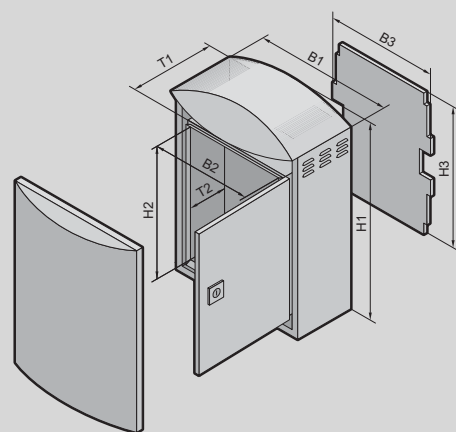

Материал:

- Корпус: алюминий AlMg3
- Монтажная панель: листовая сталь

Поверхность:

- Корпус: порошковое покрытие, стойкий к УФ-излучению полиэстер
- Монтажная панель: оцинкованная

Цвет:

- RAL 7035

Степень защиты IP согл.

МЭК 60 529:

- IP 55

Комплект поставки:

- Корпус Outdoor с двойными стенками в сборе.
- Внутренний корпус с модульной панелью, фланш-панелью и предохранительным замком (CS 9791.045 с 2 предохранительными замками)
- Монтажный уголок для регулятора температуры или гигростата
- Наружный корпус с декоративным кожухом и предохранительным замком 3524 E
- 2 С-образные профильные шины на задней стенке

С двойными стенками

Наружный корпус						
Ширина (B1) мм	Кол-во	370	420	530	630	Стр.
Высота (H1) мм		522	560	700	780	
Глубина (T1) мм		210	210	265	380	
Внутренний корпус						
Ширина (B2) мм		300	350	460	580	
Высота (H2) мм		400	440	565	580	
Глубина (T2) мм		170	170	220	333	
Ширина в свету мм		280	330	440	560	
Высота в свету мм		380	420	545	560	
Глубина в свету мм		145	145	195	308	
Ширина монтажной панели (B3) мм		270	320	430	550	
Высота монтажной панели (H3) мм		380	410	535	550	
Арт. №	1 шт.	9791.015	9791.025	9791.035	9791.045	
Комплектующие						
Крепление на столб	1 компл.	2584.000	2584.000	2584.000	2584.000	700
Обогреватели распределительных шкафов	1 шт.	3105.330	3105.330	3105.330	3105.330	451
Термостат	1 шт.	3110.000	3110.000	3110.000	3110.000	467
Термостат с разгрузкой от натяжения	1 шт.	3110.100	3110.100	3110.100	3110.100	467
Гигростат	1 шт.	3118.000	3118.000	3118.000	3118.000	468
Гигростат с разгрузкой от натяжения	1 шт.	3118.100	3118.100	3118.100	3118.100	468
Розетка	2 шт.	2506.100	2506.100	2506.100	2506.100	510
Светильник на светодиодах	1 шт.	2500.100	2500.100	2500.100	2500.100	750