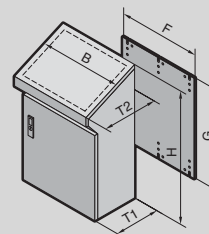

Поверхность:

- Корпус, дверь, крышка пульта и панели основания: шлифовка, зерно 240
- Монтажная панель: оцинкованная

Степень защиты IP согл.

МЭК 60 529:

- IP 55

Степень защиты NEMA:

- NEMA 12

Комплект поставки:

- Корпус, сзади и по бокам закрытый
- Одно- или двухстворчатая дверь спереди, со штанговым замком
- Крышка пульта с фиксатором и стальным поворотным замком в корпусе
- Замки под ключ с двойной бородкой
- Панель основания, секционная
- Монтажная панель

Сертификаты:

- UL
- CSA
- TÜV
- Российский морской регистр судоходства

Нержавеющая сталь

Ширина (B) мм	Кол-во	600	800	1000	1200	Стр.
Высота (H) мм		960	960	960	960	
Глубина, снизу (T1) мм		400	400	400	400	
Глубина, сверху (T2) мм		480	480	480	480	
Ширина монтажной панели (F) мм		530	730	930	1130	
Высота монтажной панели (G) мм		780	780	780	780	
Арт. №	1 шт.	2683.600	2684.600	2685.600	2686.600	
Дверь(и):		1	1	2	2	
Вес кг		52,0	65,2	79,5	90,3	
Комплектующие						
Цоколь, в сборе, 100 мм	1 шт.	2865.000	2869.000	2867.000	2870.000	625
Кабельные шины	2 шт.	4191.000	4192.000	4336.000	4196.000	783
Несущие шины TS 35/15	6 шт.	4934.000	4935.000	4933.000	4937.000	725
Система замков Ergoform-S		см. страницу	см. страницу	см. страницу	см. страницу	678
Светильник на светодиодах		см. страницу	см. страницу	см. страницу	см. страницу	750
Защитный кожух		см. страницу	см. страницу	см. страницу	см. страницу	458