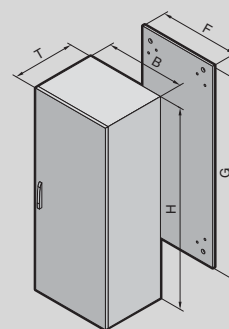

Степень защиты IP согл. МЭК 60 529:

- IP 66

Степень защиты NEMA:

- NEMA 4X

Комплект поставки:

- Корпус, сверху и по бокам закрытый
- Дверь(и): навеска двери правая, меняется на левую
- Задняя стенка, на винтах
- Монтажная панель
- Основание закрытое
- Замок: двойная бородка 3 мм
- 2 монтажных шины TS 18 x 38 мм

Указание:

- Исходя на твердости материала, рекомендуется использовать для внутреннего оборудования саморезы.

Сертификаты:

- UL
- cUL

IP 66/NEMA 4X

Ширина (B) мм	Кол-во	600	800	800	Стр.
Высота (H) мм		1600	1800	2000	
Глубина (T) мм		400	500	600	
Ширина монтажной панели (F) мм		499	699	699	
Высота монтажной панели (G) мм		1496	1696	1896	
Арт. №	1 шт.	5850.580	5852.580	5853.580	
Вес кг		103,4	132,0	152,0	