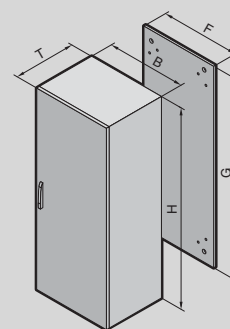

Степень защиты IP согл. МЭК 60 529:

- IP 55

Степень защиты NEMA:

- NEMA 12

Комплект поставки:

- Корпус, сверху и по бокам закрытый
- Дверь(и): навеска двери у однодверных шкафов правая, меняется на левую
- Задняя стенка, на винтах
- Монтажная панель
- Панели основания
- Замок: двойная бородка 3 мм
- 2 монтажных шины TS 18 x 38 мм

Указание:

- Исходя на твердости материала, рекомендуется использовать для внутреннего ободования саморезы.

Сертификаты:

- UL
- cUL

Нержавеющая сталь

Ширина (B) мм	Кол-во	600	600	800	800	1000	1200	Стр.
Высота (H) мм		1600	1800	1800	2000	1800	2000	
Глубина (T) мм		400	500	500	600	400	500	
Ширина монтажной панели (F) мм		499	499	699	699	899	1099	
Высота монтажной панели (G) мм		1496	1696	1696	1896	1696	1896	
Арт. №	1 шт.	5850.500	5851.500	5852.500	5853.500	5854.500	5855.500	
Вес кг		87,0	99,0	121,0	139,0	133,0	196,0	
Дверь(и):		1	1	1	1	1	2	