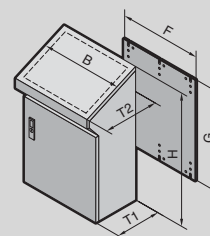

Степень защиты NEMA:

- NEMA 12 при выборе соответствующих панелей основания

Комплект поставки:

- Корпус, сзади и по бокам закрытый
- Одно- или двухстворчатая дверь спереди, со штанговым замком
- Монтажная панель
- Крышка на шарнирах сзади, 2 фиксатора с автоматической фиксацией и разблокировкой. Разблокировка левого автоматически, правого вручную
- Открытое основание для индивидуального ввода кабеля

Указание:

- У варианта с двухстворчатой дверью имеется 2 выреза в основании, необходимо 2 комплекта панелей основания.

Сертификаты:

- UL
- cUL

Ширина (B) мм	Кол-во	600	800	1000	1200	Стр.
Высота (H) мм		960	960	960	960	
Глубина, снизу (T1) мм		400	400	400	400	
Глубина, сверху (T2) мм		520	520	520	520	
Ширина монтажной панели (F) мм		530	730	930	1130	
Высота монтажной панели (G) мм		900	900	900	900	
Арт. №	1 шт.	6746.500	6748.500	6740.500	6742.500	
Дверь(и):		1	1	2	2	