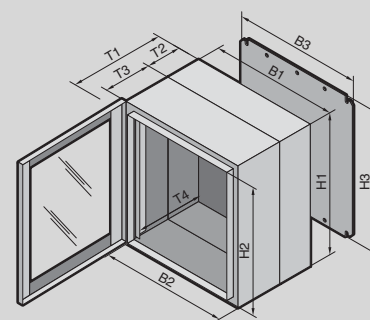

Сертификаты:

- UL
- cUL

с монтажной панелью и профильными шинами, жесткий монтаж

Единиц высоты U	Кол-во	3	3	6	6	9	9	Стр.
Ширина (B1) мм		600	600	600	600	600	600	
Высота (H1) мм		212	212	345	345	478	478	
Глубина (T1) мм		373	473	373	473	373	473	
Ширина в свету (B2) мм		502	502	502	502	502	502	
Высота в свету (H2) мм		149	149	282	282	415	415	
Глубина настенной части (T2) мм		135	135	135	135	135	135	
Глубина поворотной части (T3) мм		216	316	216	316	216	316	
Макс. монтажная глубина (T4) мм		320	420	320	420	320	420	
Ширина монтажной панели (B3) мм		485	485	485	485	485	485	
Высота монтажной панели (H3) мм		165	165	299	299	432	432	
Нагрузка на поворотную часть (статическая) Н		150	150	300	300	450	450	
Арт. №	1 шт.	2243.605	2253.605	2246.605	2256.605	2249.605	2259.605	
Комплект поставки в зависимости от продукта								
Мини-комфортная ручка	1 шт.	■	■	■	■	■	■	
Предохранительный замок 3524 E	1 шт.	■	■	■	■	■	■	
Комплектующие								
Фланш-панель с щеточным буртиком	1 шт.	7705.035	7705.035	7705.035	7705.035	7705.035	7705.035	775
Фланш-панель для метрических кабельных вводов	1 шт.	7705.235	7705.235	7705.235	7705.235	7705.235	7705.235	774
Настенное крепление		см. страницу	см. страницу	см. страницу	см. страницу	см. страницу	см. страницу	698
Кабельный ввод латунь		см. страницу	см. страницу	см. страницу	см. страницу	см. страницу	см. страницу	776
Кабельный ввод полиамид		см. страницу	см. страницу	см. страницу	см. страницу	см. страницу	см. страницу	776
Приборная полка 2 U, жесткий монтаж		–	см. страницу	–	см. страницу	–	см. страницу	744
Глухие панели, 482,6 мм (19")		см. страницу	см. страницу	см. страницу	см. страницу	см. страницу	см. страницу	811
Замочные вкладыши		см. страницу	см. страницу	см. страницу	см. страницу	см. страницу	см. страницу	675
19" фиксатор, 1 U	24 шт.	2090.000	2090.000	2090.000	2090.000	2090.000	2090.000	815
Приборная полка выдвигаемая, 2 U	1 шт.	5501.635	5501.635	5501.635	5501.635	5501.635	5501.635	745