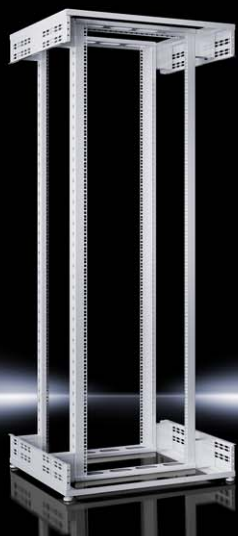

Открытые стойки

19" монтажное оборудование Страница 796 Монтаж системы Страница 613 TE 8000 Страница 128

Преимущества:

- Оптимальный доступ со всех сторон при монтаже
- Оптимальная вентиляция благодаря открытой конструкции
- Расстояние между крепежными плоскостями плавно регулируется

Материал:

- Листовая сталь

Поверхность:

- Порошковое покрытие

Цвет:

- RAL 7035

Макс. нагрузка (статическая) на шкаф:

- 7000 Н

Комплект поставки:

1. Самонесущий рамный каркас, с 482,6 мм (19") крепежной плоскостью спереди и сзади
   - Потолочная панель, подготовленная для установки кабельных органайзеров
   - Открытая рама основания с 2 смонтированными системными шасси для индивидуального монтажа по ширине
   - 4 регулировочные ножки, M10 (прилагаются)
2. Обратите внимание на комплект поставки.