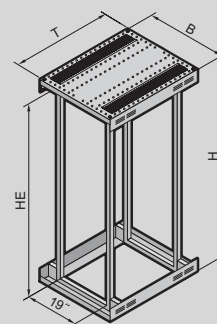

## Комплект поставки:

- Самонесущий рамный каркас, с 482,6 мм (19") крепежной плоскостью спереди и сзади
  - Потолочная панель, подготовленная для установки кабельных органайзеров
  - Открытая рама основания с 2 смонтированными системными шасси для индивидуального монтажа по ширине
  - 4 регулировочные ножки, M10 (прилагаются)
- Обратите внимание на комплект поставки.