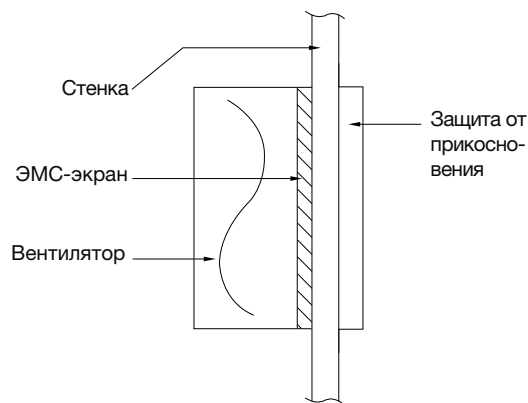

ЭМС-экран

Для вентиляторов AC/DC

Материал

Алюминий 1 мм
Хроматированный

Для вентиляторов мм	Кол-во	Арт. №
80	1 шт.	3686.359
120	1 шт.	3686.329

Воздушные заглушки для слотов

Для закрытия неиспользуемых слотов для предотвращения потерь от потока воздуха. Воздушные заглушки просто вставляются в направляющие для карт.

Материал

Поликарбонат
Несгораемый согл. UL 94-V0

Цвет

Синий

Примечание

Не используется в сочетании с направляющими для карт со смещением 1/2 HP.

Для кодируемых направляющих для карт мм	Кол-во	Арт. №
160	1 шт.	3687.924