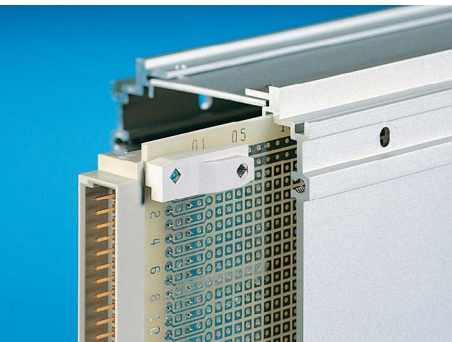

Держатель карт для кассет

Для крепления печатных плат в кассетах

Материал

РВТР,
Базовый материал согл. UL
94-V0

Комплект поставки

Вкл. крепежный материал

Кол-во	Арт. №
2 шт.	3606.321

Направляющие для карт для модулей для дисководов

Для направления модулей для дисководов в крейтах

Материал

Алюминий

Комплект поставки

Вкл. центрирующий штифт

Примечание

Для каждого модуля для дисководов необходимо 2 направляющих для карт
Направляющая для карт 4,4"
для дисководов из пластика
см. страницу 158